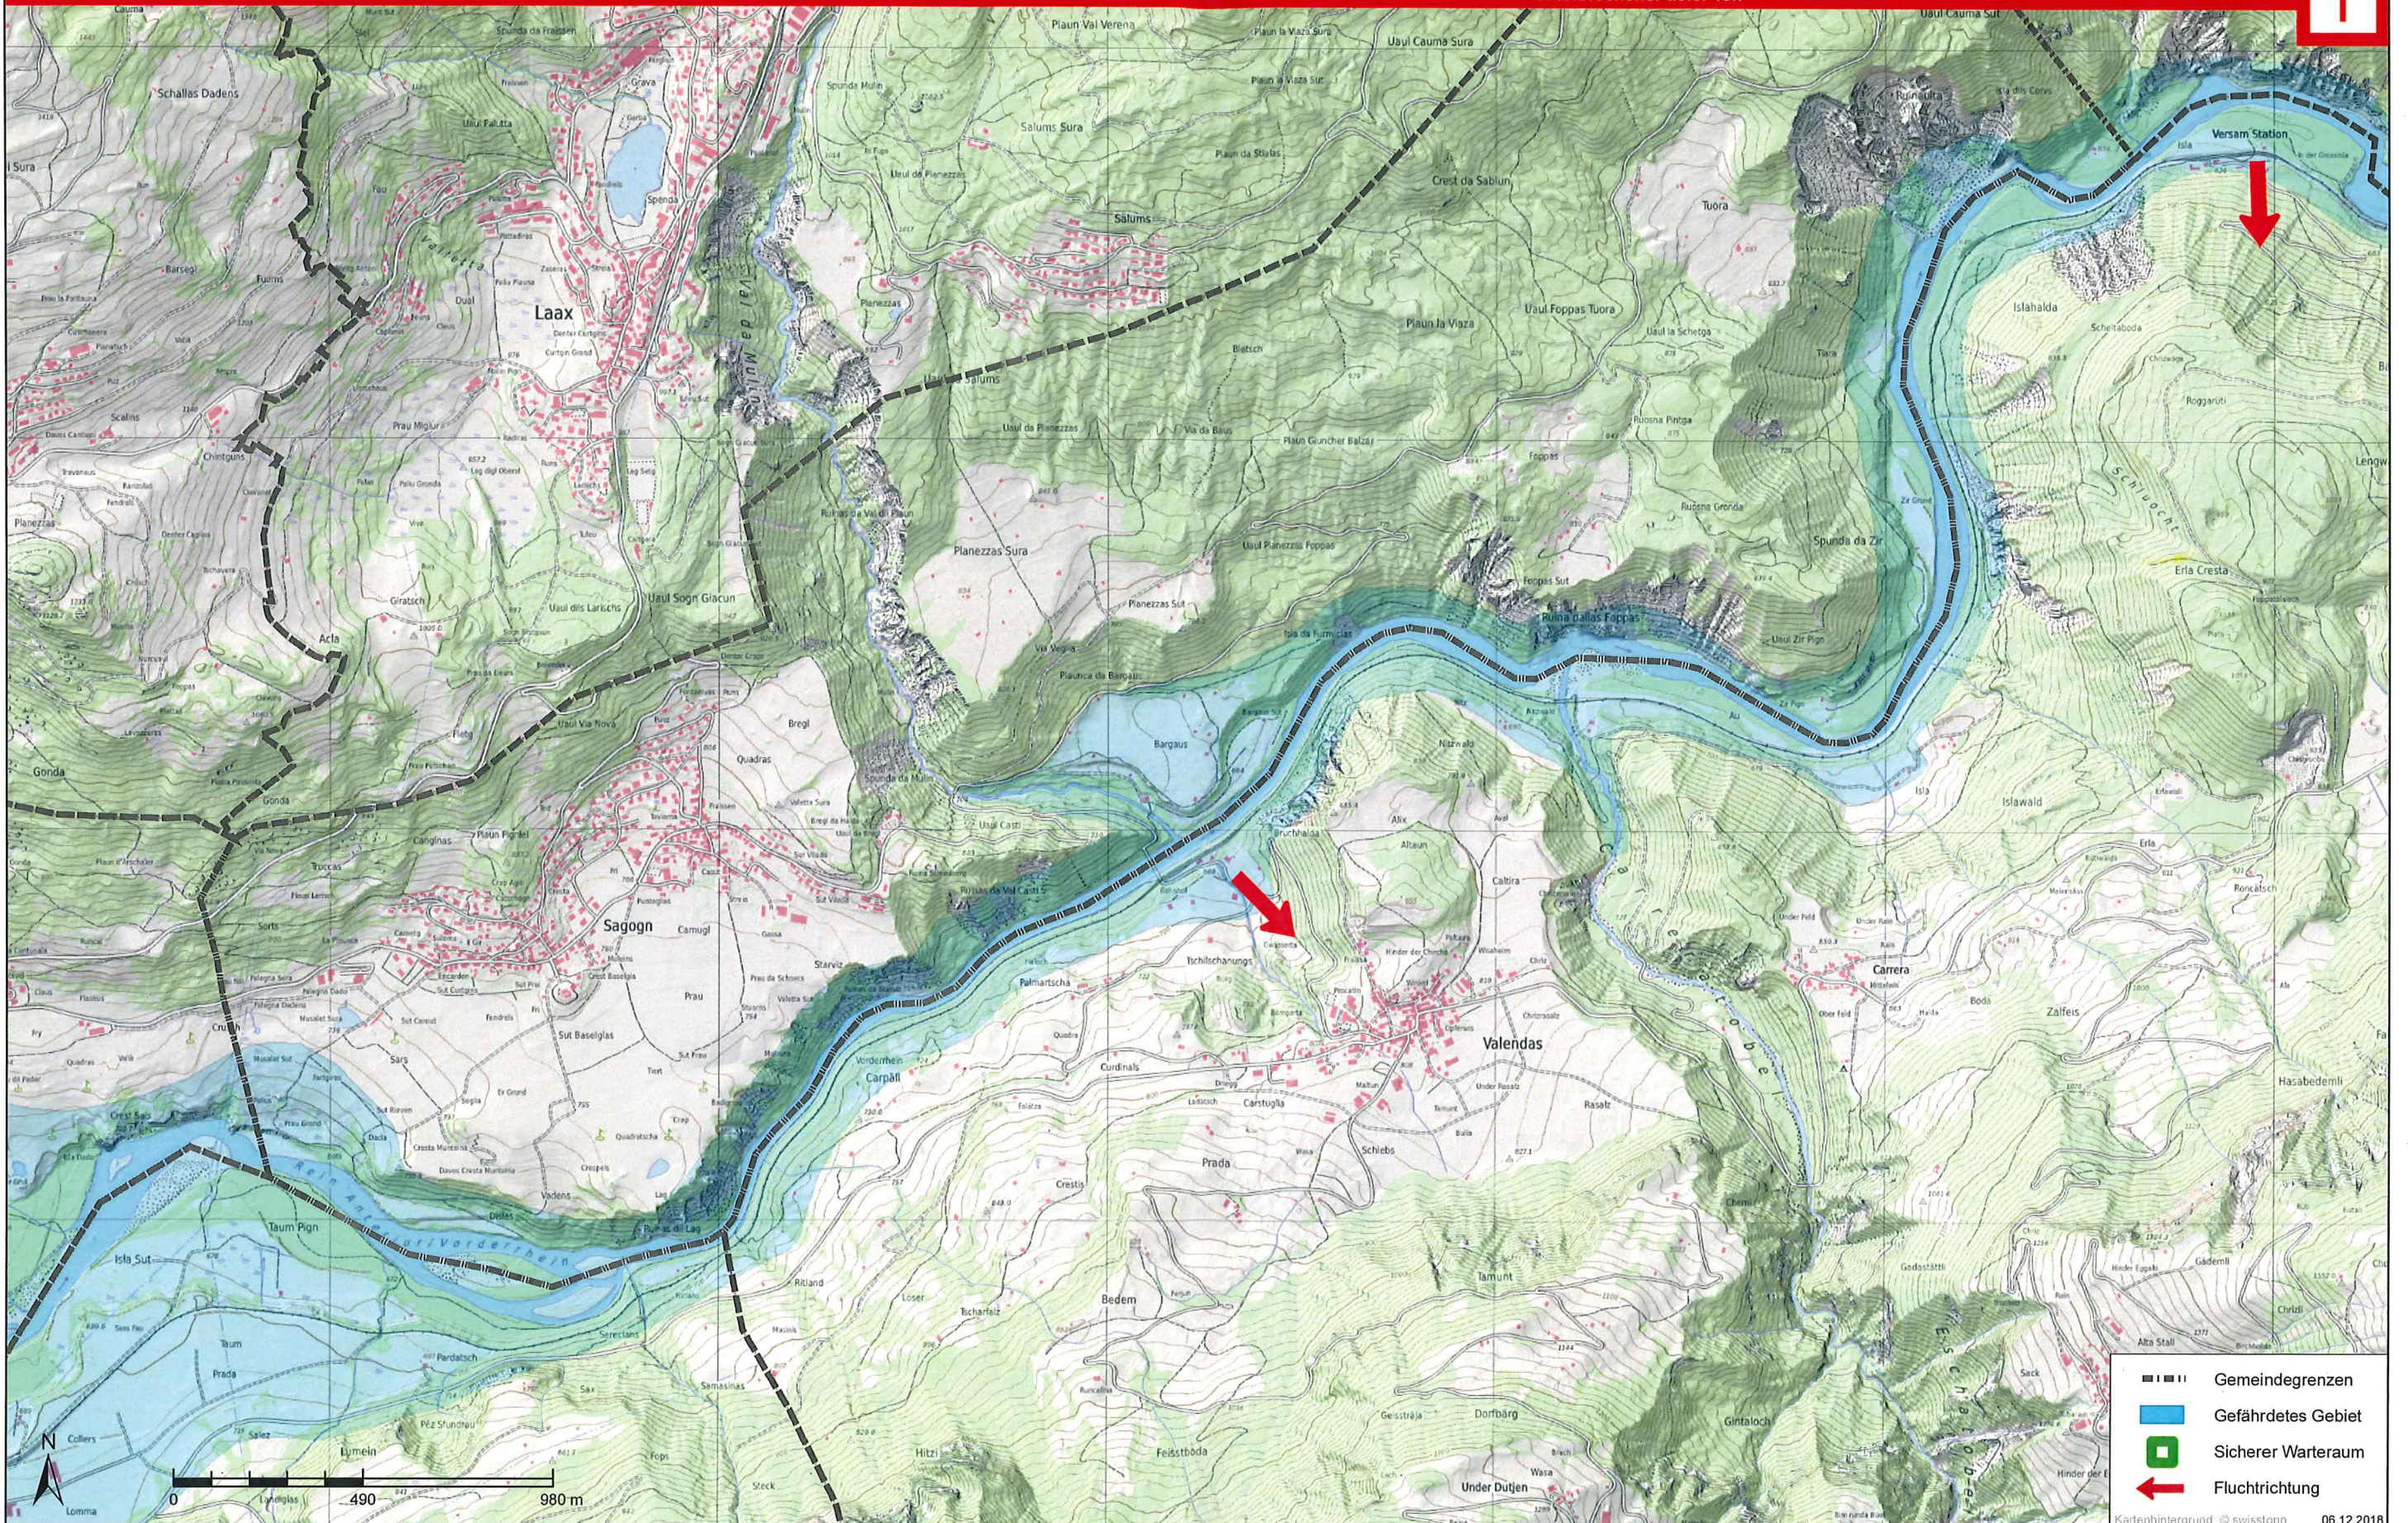

Gefährdetes Gebiet / Fluchtplan bei Wasseralarm

Breil/Brigels (Waltensburg), Ilanz/Glion (Rueun)

WASSERALARM
 unterbrochener tiefer Ton

Verhalten: Gefährdetes Gebiet sofort verlassen

-  Gemeindegrenzen
-  Gefährdetes Gebiet
-  Sicherer Warteraum
-  Fluchtichtung

Sagogn, Safiental (Valendas)

WASSERALARM
 unterbrochener tiefer Ton

Verhalten: Gefährdetes Gebiet sofort verlassen

-  Gemeindegrenzen
-  Gefährdetes Gebiet
-  Sicherer Warteraum
-  Fluchtrichtung

Ilanz/Glion (Ilanz, Castrisch), Schluen

WASSERALARM
 unterbrochener tiefer Ton

Verhalten: Gefährdetes Gebiet sofort verlassen

	Gemeindegrenzen
	Gefährdetes Gebiet
	Sicherer Warteraum
	Fluchtichtung

Kartenhintergrund: © swisstopo 06.12.2018