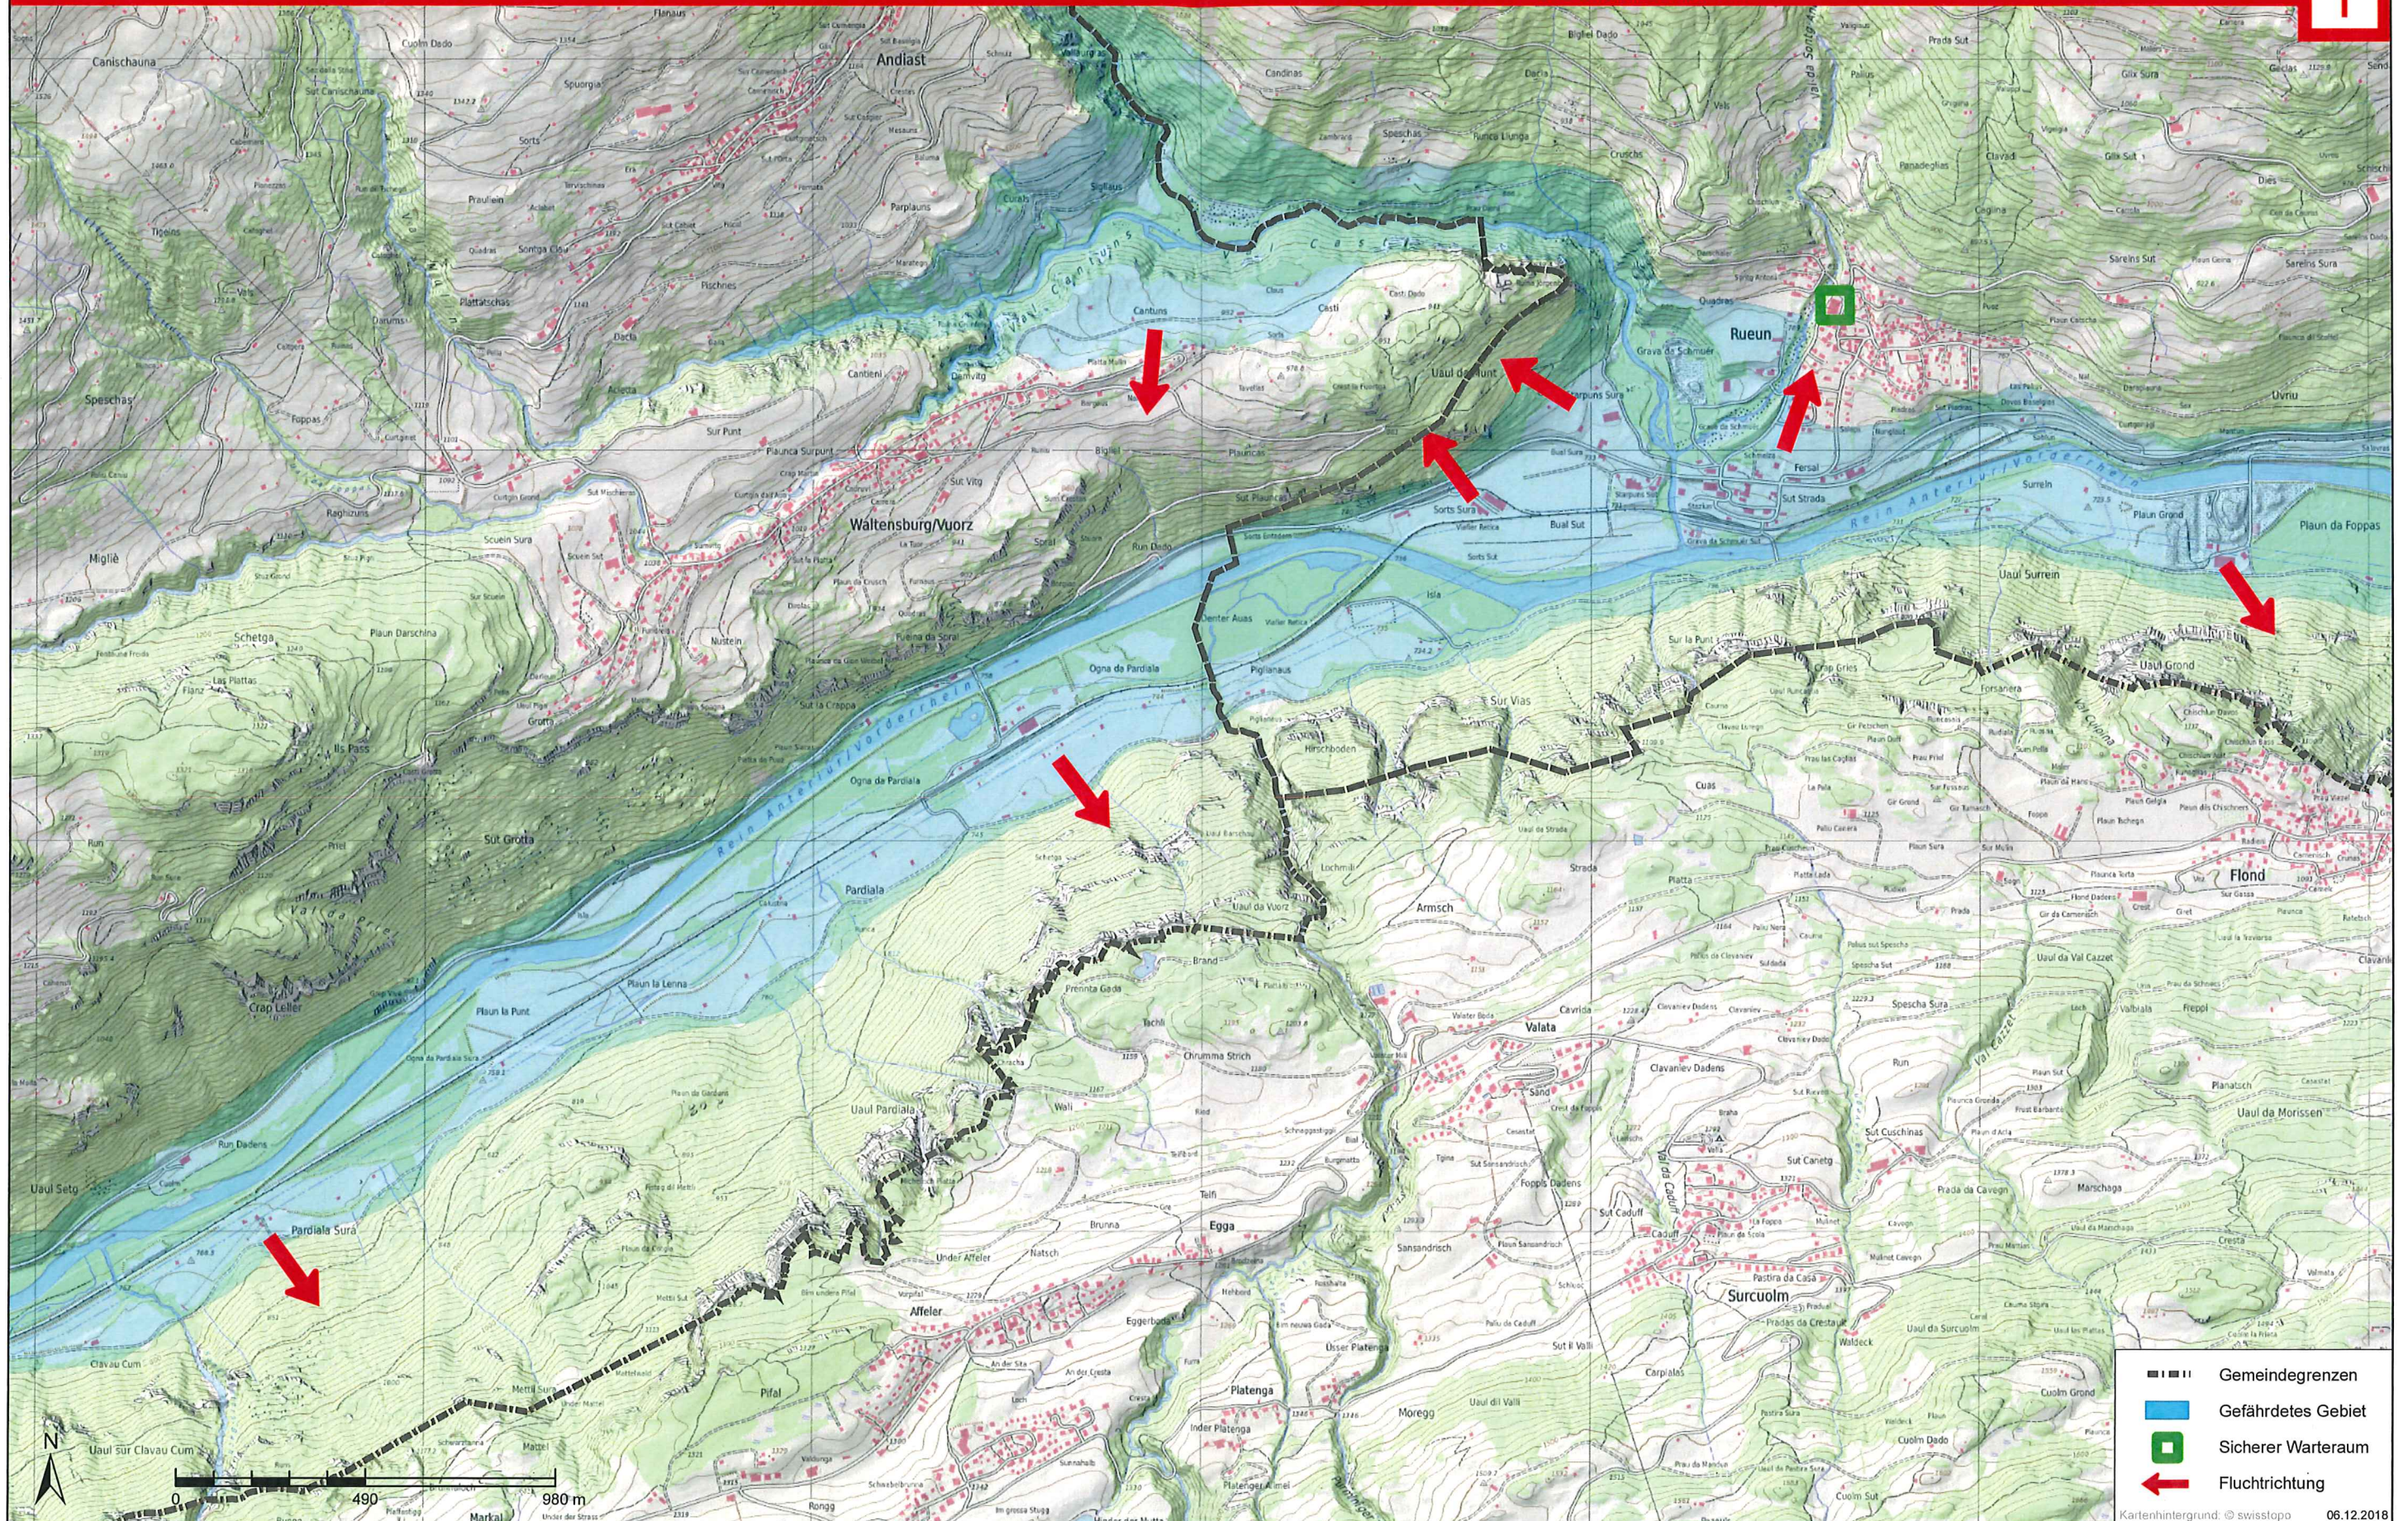

Gefährdetes Gebiet / Fluchtplan bei Wasseralarm

Breil/Brigels (Waltensburg), Ilanz/Glion (Rueun)

WASSERALARM
 unterbrochener tiefer Ton

Verhalten: Gefährdetes Gebiet sofort verlassen

-  Gemeindegrenzen
-  Gefährdetes Gebiet
-  Sicherer Warteraum
-  Fluchtichtung

Sagogn, Safiental (Valendas)

WASSERALARM
 unterbrochener tiefer Ton

Verhalten: Gefährdetes Gebiet sofort verlassen

-  Gemeindegrenzen
-  Gefährdetes Gebiet
-  Sicherer Warteraum
-  Fluchtrichtung

Ilanz/Glion (Ilanz, Castrisch), Schluen

WASSERALARM
 unterbrochener tiefer Ton

Verhalten: Gefährdetes Gebiet sofort verlassen

	Gemeindegrenzen
	Gefährdetes Gebiet
	Sicherer Warteraum
	Fluchtichtung

Kartenhintergrund: © swisstopo 06.12.2018