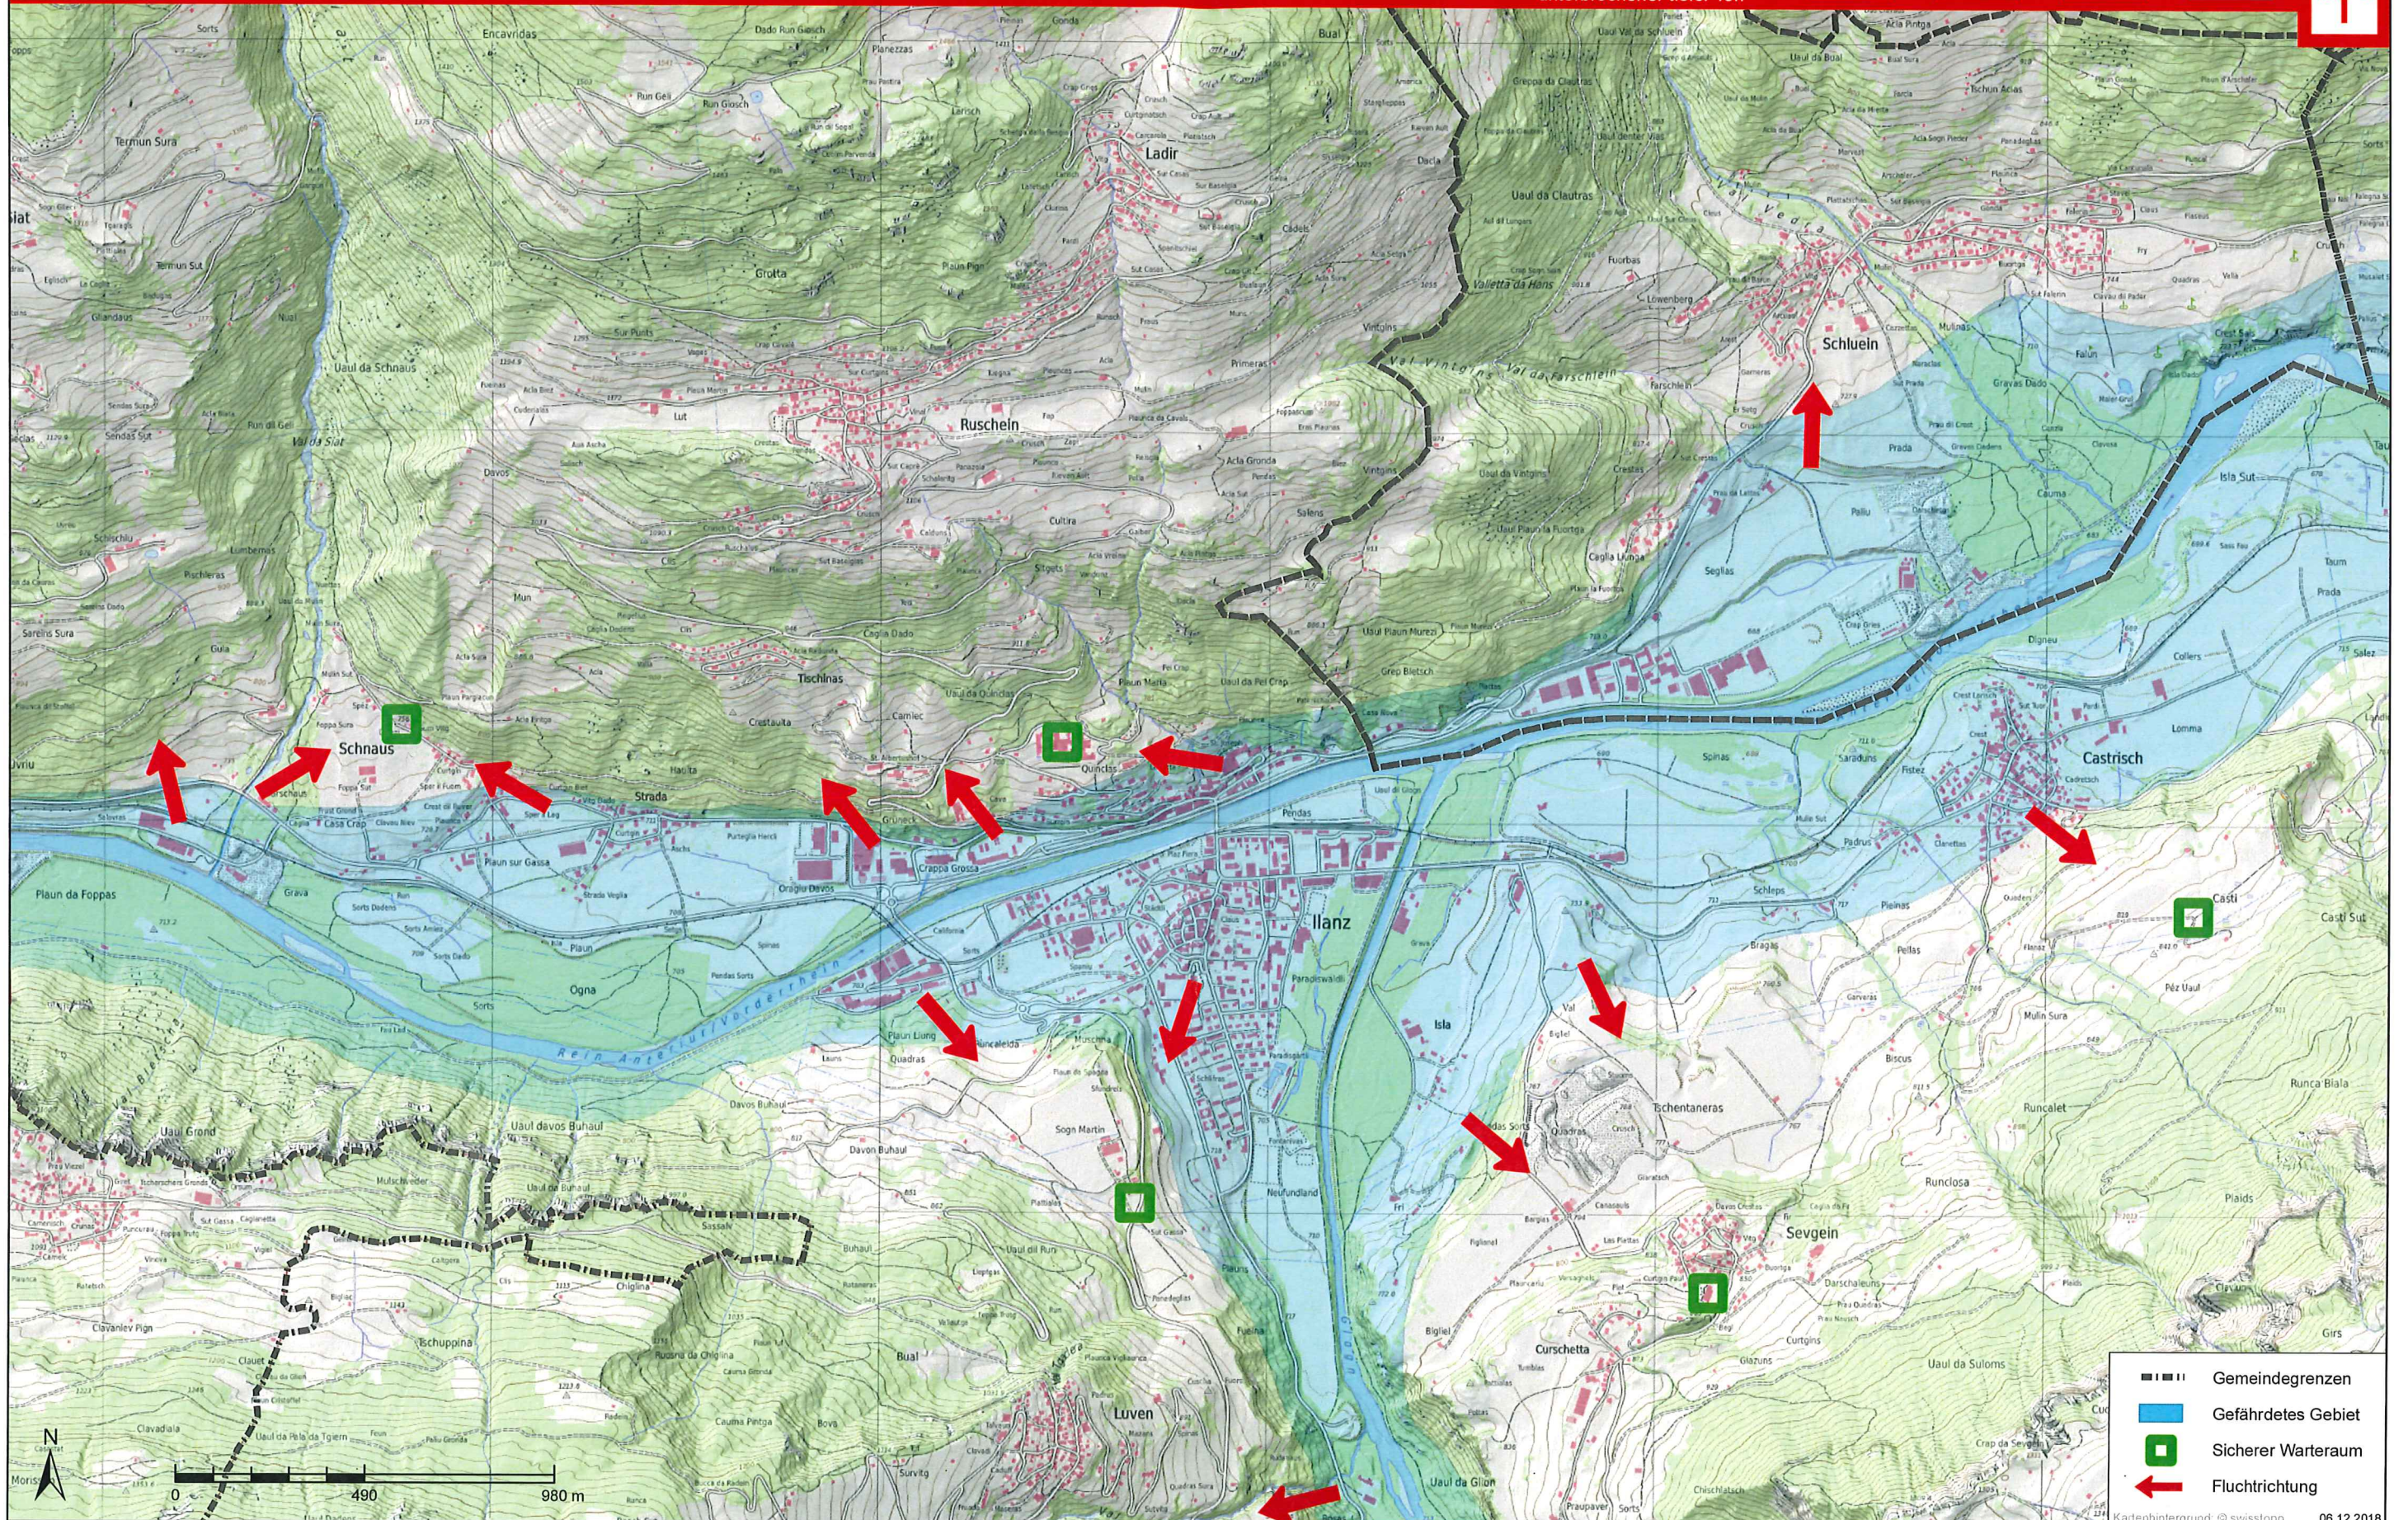

Gefährdetes Gebiet / Fluchtplan bei Wasseralarm

Breil/Brigels (Waltensburg), Ilanz/Glion (Rueun)

WASSERALARM
 unterbrochener tiefer Ton

Verhalten: Gefährdetes Gebiet sofort verlassen

-  Gemeindegrenzen
-  Gefährdetes Gebiet
-  Sicherer Warteraum
-  Fluchtichtung

Sagogn, Safiental (Valendas)

WASSERALARM
 unterbrochener tiefer Ton

Verhalten: Gefährdetes Gebiet sofort verlassen

-  Gemeindegrenzen
-  Gefährdetes Gebiet
-  Sicherer Warteraum
-  Fluchtrichtung

Ilanz/Glion (Ilanz, Castrisch), Schluen

WASSERALARM
 unterbrochener tiefer Ton

Verhalten: Gefährdetes Gebiet sofort verlassen

	Gemeindegrenzen
	Gefährdetes Gebiet
	Sicherer Warteraum
	Fluchtichtung

Kartenhintergrund: © swisstopo 06.12.2018